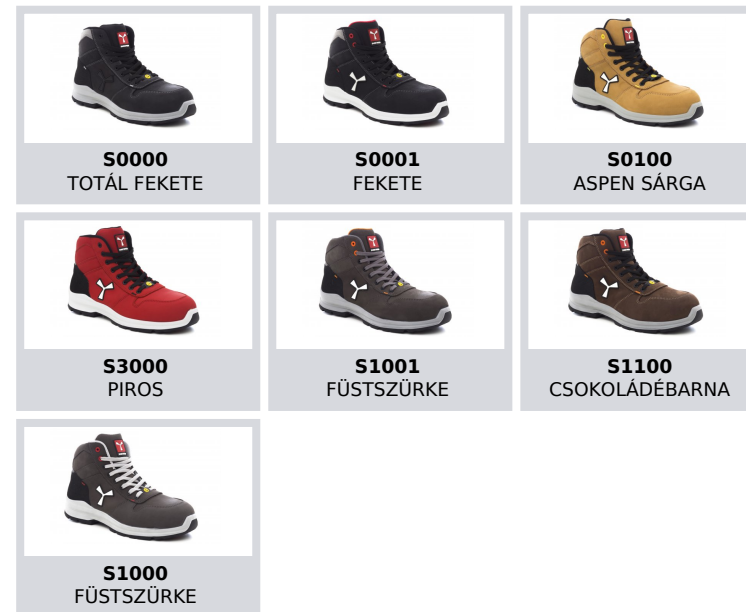

GET FORCE MID

001445-0414

Közepes szárú férfi biztonsági cipő, légáteresztő és vízlepergető bőr felsőrésszel, légáteresztő és kopásálló belső béléssel (a teljes belső felületen), 8+8 metalfree (fémmentes) fűzőlyukkal, Pampas bevonattal készült, fényvisszaverő betétrel ellátott sarokvédővel, öntött alumíniumból készült cipőorrvédővel, kivehető Ortholite X40 016 ESD harántemelővel, tanúsítottan átfúródásgátló, textíliemezből készült talpbéléssel, kicsavarodásgátló merevítővel, patkó alakú orrbetét-merevítővel, ultrakönnyű, elektrosztatikusan levezető (ESD) poliuretánból készült köztes cipőtalppal, nagy szakítószilárdságú és kiegyensúlyozott sűrűségű PU poliészterből készült MASTER BALANCE párnázattal, elektrosztatikusan levezető, hőre lágyuló poliuretánból (TPU ESD) készült XTRAIL GRIP talppal, sarokvédővel és orrvédővel ellátva.

Összetétel: FIORE BOVINO

Külső megjelenés: NUBUKBŐR

Méretek: 39-40-41-41,5-42-42,5-43-43,5-44-44,5-45

Csomagolás: 1/6

SZÁRMAZÁSI HELY:: SZÁRMAZÁSI HELY: OLASZORSZÁG

HS-KÓD: 64029110

Útmutató A Méretekhez

Színek

Használati területek

Tanúsítványok