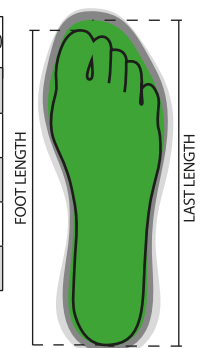

**Összetétel:** FIORE BOVINO

**Külső megjelenés:** NUBUKBŐR

**Méretek:** 39-40-41-41,5-42-42,5-43-43,5-44-44,5-45

**Csomagolás:** 1/6

**SZÁRMAZÁSI HELY::** SZÁRMAZÁSI HELY: OLASZORSZÁG

**HS-KÓD:** 64029110

Útmutató A Méretekhez

### Színek

### Tanúsítványok

PAYPER last length (mm)	235,0	238,0	241,5	245,0	248,0	251,5	255,0	258,0	261,5	265,0	268,0	271,5	276,0	279,0	281,5	285,0	288,0	291,5	295,0	298,0	301,5	305,0	308,0	311,5	315,0	318,0	321,5	325,0	328,0	331,5	335,0	338,0	341,5	345,0	348,0
MONDOPOINT (mm)	225	230	230	235	240	240	245	250	250	255	260	260	265	270	270	275	280	280	285	290	290	295	300	300	305	310	310	315	320	320	325	330	330	335	340
EUR	35	35 1/2	36	36 1/2	37	37 1/2	38	38 1/2	39	39 1/2	40	40 1/2	41	41 1/2	42	42 1/2	43	43 1/2	44	44 1/2	45	45 1/2	46	46 1/2	47	47 1/2	48	48 1/2	49	49 1/2	50	50 1/2	51	51 1/2	52
UK	3	3,5	4	4	5	5,5	6,5	7,5	8	8	8,5	9	9,5	10	10,5	11	12	13	13,5	14,5	15	16													
US MAN	3	3,5	4,5	5,5	6	7	7,5	8	8,5	9	9,5	10	10,5	11	11,5	12,5	13	14	14,5	15,5	16,5														
US WOMAN	4	4,5	5,5	6,5	7	8	8,5	9	9,5																										