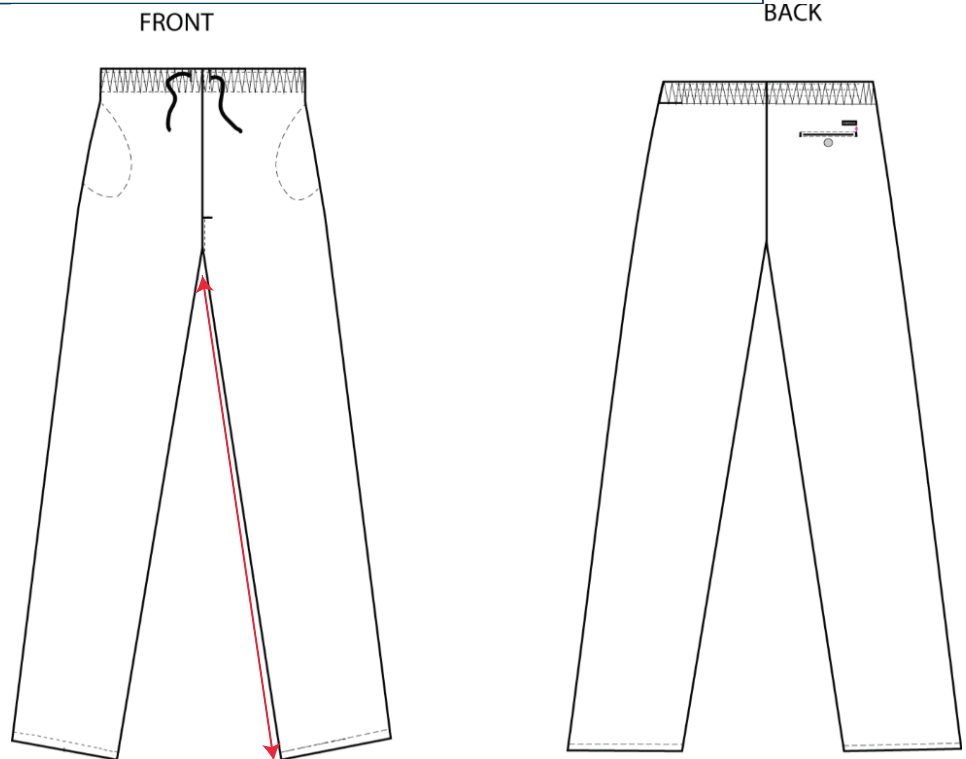

STYLE NO: **C070** DESCRIPTION: **Chef's Drawstring Trousers**

Description	XXS	XS	S	M	L	XL	XXL	3XL	4XL
Waist Relaxed	49.00	57.00	65.00	73.00	81.00	89.00	97.00	105.00	113.00
Waist Stretched	79.00	87.00	95.00	103.00	111.00	119.00	127.00	135.00	143.00
Seat	92.00	100.00	108.00	116.00	124.00	132.00	140.00	148.00	156.00
Hem	46.00	46.00	46.00	46.00	46.00	46.00	46.00	46.00	46.00
Front Rise -incl. waistban	28.00	29.00	30.00	31.00	32.00	33.00	34.00	35.00	36.00
Back Rise - Incl. Waistban	36.50	37.50	38.50	39.50	40.50	41.50	42.50	43.50	44.50
Inner Leg Length - Short	74.00	74.00	74.00	74.00	74.00	74.00	74.00	74.00	74.00
Inner Leg Length - Regula	79.00	79.00	79.00	79.00	79.00	79.00	79.00	79.00	79.00
Inner Leg Length - Tall	84.00	84.00	84.00	84.00	84.00	84.00	84.00	84.00	84.00